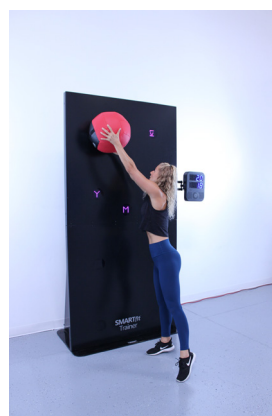

FONCTIONNALITÉS

- Plus de 40 jeux disponibles pour travail individuel et de groupes avec plusieurs niveaux de difficultés et réglage de la durée.
- Peut être utilisé avec toutes sortes de balles/ ballons (football, basket-ball, volley-ball, tennis, hand-ball, medecine ball), gants de boxe et bossu pour travailler l'équilibre et les abdos

GARANTIE

- 1 an pièces

OPTIONS

- Choix de la couleur : panneau Noir ou Bleu
- Support mural fixe (panneau simple) ou ajustable (mini)
- Support transportable (mini et simple) ou support transportable et réglable (mini)
- Extension de 1 à 4 panneaux
- Panneau supplémentaire
- Possibilité d'ajouter jusqu'à 5 cibles SMARTfit ou d'ajouter plusieurs panneaux mini cote à cote