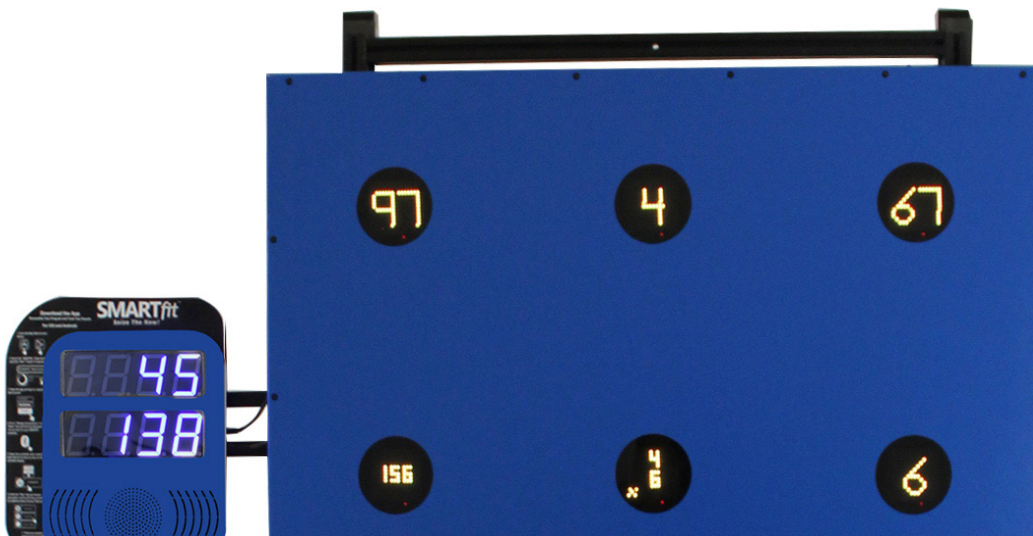

hitech
G R O U P E

MUR INTERACTIF SMARTFIT®

► Un entraînement sportif complet pour ceux qui aiment le jeu, le cognitif en plus !

► L'EXPÉRIENCE

Le mur interactif SMARTfit est le système d'entraînement sportif interactif offrant la plus grande diversité d'activités physique et cognitives.

2 modèles, le Mini, 1 demi panneau de 9 cibles ou le Single, mur complet avec 9 cibles.

Plus d'une quarantaine de programmes permettent de travailler la vitesse, la coordination main/ pied, l'agilité, l'équilibre, l'endurance. Selon le programme sélectionné, l'objectif est d'atteindre la ou le groupe de cible allumée soit avec la main, soit avec une balle ou un médecine ball, dans un temps limité.

› Caractéristiques techniques et pré-requis

DIMENSIONS ET POIDS

	Mur SMARTfit mini	Mur SMARTfit	Console de contrôle
Largeur	120 cm	120 cm	33 cm
Hauteur	120 cm	230 cm	38 cm
Epaisseur	7 cm	7 cm	7 cm
Poids	35 kg	64 kg	2,7 kg

- Alimentation électrique 100-240 V, 3 A
- Chaque panneau est composé de 2 éléments qui s'accrochent au mur, une étude préalable du support est nécessaire
- Nombre de cibles Led : 9 par panneau (Mini) ou 5+4 (mur single), affichage multicolore et matriciel (permet des exercices de mémorisation et de suite logique)
- Système audio et haut-parleurs intégrés
- 1 compteur de score et de temps (sur la console)