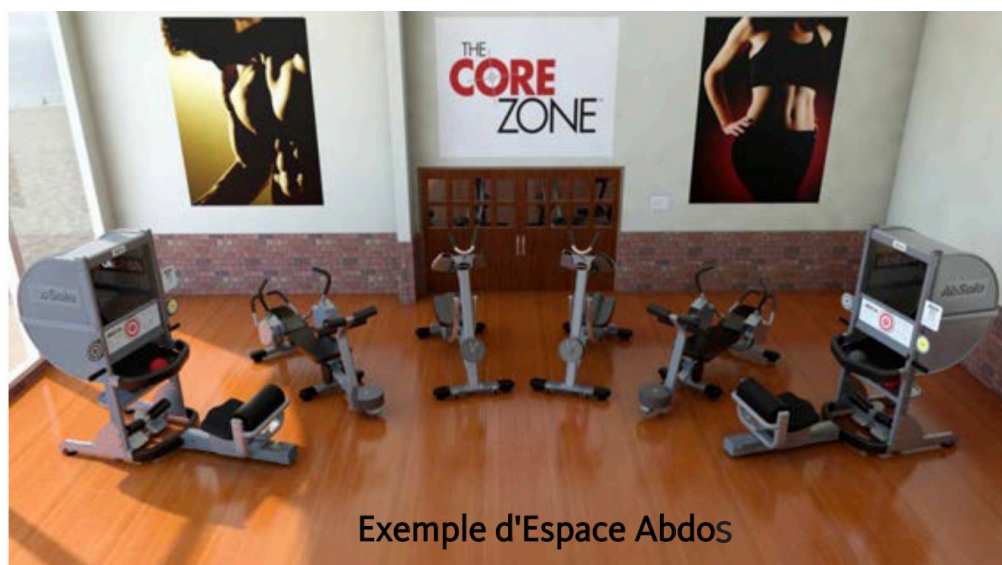

› Caractéristiques techniques et pré-requis

DIMENSIONS ET POIDS

ABS BENCH			
	BENCH X2	BENCH	TARGET
Longueur	210 cm	175 cm	175 cm
Largeur	90 cm	94 cm	81 cm
Hauteur	105 cm	101 cm	110 cm
Poids	80 kg	63 kg	39 kg

FONCTIONNALITÉS

- Roulements haute résistance
- Mécanisme silencieux
- Rangement des poids
- Assemblage facile (20-30mn à 2 personnes)

GARANTIE

- 3 ans pour le châssis, 1 an pour les siège et cibles, 90 jours pour les pièces en Vinyle, Pads

www.hitech-fitness.com

info@hitech-fitness.com